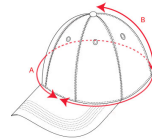

**MERCURY GO7020**

MERCURY

**DESCRIPCIÓN**

Gorra técnica de tres paneles. Tejido ligero y transpirable. Cierre ajustable de velcro en la parte posterior. Frontal especial para reprocesos.

**COMPOSICIÓN**

90% poliéster /10% Elastano, 140 g/m².

**OBSERVACIONES**

Fácil secado.  
\*Etiqueta removible.  
\*Tejido técnico.  
\*Modelo transpirable.

**TALLAS**

Adultos: UNICA / Niños:

**ESQUEMA**

**CANTIDADES**

**Adultos**

Caja	Pack
200 ud.	25 ud.

**COLORES**

**TALLAS**

Adultos	UNICA
ANCHURA (A)	16,5cm
ALTURA (B)	58cm

\*[Medidas desde el contorno 1cm por debajo de las mangas / Medidas desde el punto más alto del hombro hasta el final de la prenda]