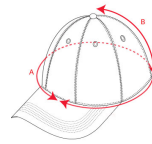

PANEL GO7008

KIDS

DESCRIPCIÓN

Gorra 6 paneles con sándwich en contraste. 6 agujeros de ventilación bordados a contraste. 6 líneas respunte en visera. Cinta antisudoral en el interior. Cierre velcro.

COMPOSICIÓN

100% algodón.

OBSERVACIONES

*Etiqueta removible.

TALLAS

Adultos: UNICA / Niños: UNICA NIÑO

ESQUEMA

CANTIDADES

	Caja	Pack
Adultos	200 ud.	25 ud.
Niños	200 ud.	25 ud.

COLORES

TALLAS

Adultos	UNICA
ANCHURA (A)	59cm
ALTURA (B)	17cm
Niños	UNICA NIÑO
ANCHURA (A)	56cm
ALTURA (B)	15cm

*[Medidas desde el contorno 1cm por debajo de las mangas / Medidas desde el punto más alto del hombro hasta el final de la prenda]