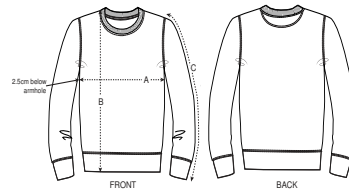

INFANTIL CREW NECK SWEATSHIRTS
STSK913 - MINI CHANGER

La sudadera Iconic de cuello redondo para niño/a

Corte normal

- Manga pegada
- Canalé 1x1 en cuello, puños y bajo
- Bies interior de punto de jersey en el cuello
- Media luna interior en tejido principal
- Puntada simple en el cuello
- Puntada doble en hombros, puños y bajo
- CERTIFICACIÓN/STOCK: La mayoría de nuestro stock está certificada por GOTS, pero algunas cantidades en ciertos colores siguen siendo OCS BLENDED. Póngase en contacto con atención al cliente para más información.

WHITES

COLORS

ESSENTIAL

HEATHERS

SIZES		3-4	5-6	7-8	9-11	12-14
A	Half Chest	35	37	39	43	46
B	Body Length	42	46	51.5	57.5	61
C	Sleeve Length	36.5	42	48	54	59

Combo options

Printing Specifications

Adecuado para todo tipo de técnicas de impresión. Visite nuestra página web para más información.