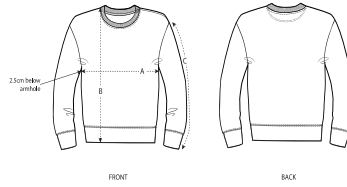

BABY CREW NECK SWEATSHIRTS
STSB920 - BABY CHANGER

WHITES

COLORS

ESSENTIAL

HEATHERS

La icónica sudadera de cuello redondo para bebés

Corte normal

- Manga pegada
- Canalé 1x1 en cuello, puño y bajo
- Solapa en los hombros con 1 cierre del mismo color y 1 cierre oculto para una mejor colocación
- Bies interior en punto de jersey en cuello
- Media luna interior en tejido principal
- Puntada simple en cuello
- Puño y bajo con puntada doble

Combo options

Shell : Felpa no perchada , 85% algodón orgánico hilado y peinado , 15% poliéster reciclado , Tejido lavado , Tacto suave , 280 GSM

Printing Specifications

For suitable print techniques, please download our printing guide

Certifications & memberships

Wash Instructions

Lavar colores similares juntos, no planchar el estampado, lavar y planchar del revés.

SIZES	6-12 M/68-80CM	12-18 M/80-86CM	18-24 M/86-92CM	24-36 M/92-98CM
A Half Chest	29.5	31	32.5	33.5
B Body Length	32	33.5	35.5	38
C Sleeve Length	22	22.5	24.5	27

PACKING

SIZES	6-12 M/68-80CM	12-18 M/80-86CM	18-24 M/86-92CM	24-36 M/92-98CM
PCS/BAG	5	5	5	5
PCS/BOX	30	30	30	30