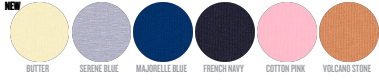

BABY CREW NECK SWEATSHIRTS
STSB920 - BABY CHANGER

WHITES

COLORS

ESSENTIAL

HEATHERS

La icónica sudadera de cuello redondo para bebés

Corte normal

- Manga pegada
- Canalé 1x1 en cuello, puño y bajo
- Solapa en los hombros con 1 cierre del mismo color y 1 cierre oculto para una mejor colocación
- Bies interior en punto de jersey en cuello
- Media luna interior en tejido principal
- Puntada simple en cuello
- Puño y bajo con puntada doble

Combo options

Shell : Felpa no perchada , 85% algodón orgánico hilado y peinado , 15% poliéster reciclado , Tejido lavado , Tacto suave , 280 GSM

Printing Specifications

For suitable print techniques, please download our printing guide