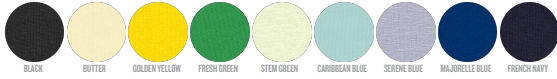

BABY CAMISETAS
STTB918 - BABY CREATOR

La icónica camiseta de bebés

Corte normal

- Manga pegada
- Canalé 1x1 en el cuello
- Bies interior en tejido principal en el cuello
- Solapa en los hombros con 1 cierre del mismo color y 1 cierre oculto para una mejor colocación
- Puntada doble estrecha en puños y bajo

Combo options

WHITES

COLORS

ESSENTIAL

HEATHERS

Shell : Punto de jersey sencillo, 100% algodón orgánico hilado y peinado,
 Tejido lavado, 155 GSM

Printing Specifications

For suitable print techniques, please download our printing guide