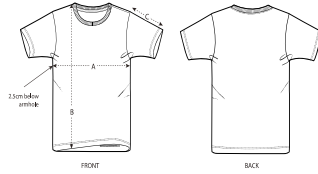

BABY CAMISETAS
STTB918 - BABY CREATOR

La icónica camiseta de bebés

Corte normal

- Manga pegada
- Canalé 1x1 en el cuello
- Bies interior en tejido principal en el cuello
- Solapa en los hombros con 1 cierre del mismo color y 1 cierre oculto para una mejor colocación
- Puntada doble estrecha en puños y bajo

Combo options

WHITES

COLORS

ESSENTIAL

HEATHERS

Shell : Punto de jersey sencillo, 100% algodón orgánico hilado y peinado,
 Tejido lavado, 155 GSM

Printing Specifications

For suitable print techniques, please download our printing guide

Certifications & memberships

Wash Instructions

Lavar colores similares juntos, no planchar el estampado, lavar y planchar del revés.

SIZES	0-6 M/56-68CM	6-12 M/68-80CM	12-18 M/80-86CM	18-24 M/86-92CM	24-36 M/92-98CM
A Half Chest	24.5	27	28.5	30	31.5
B Body Length	30	33	34.5	36.5	39
C Sleeve Length	9	9.5	10	10.5	11

PACKING

SIZES	0-6 M/56-68CM	6-12 M/68-80CM	12-18 M/80-86CM	18-24 M/86-92CM	24-36 M/92-98CM
PCS/BAG	5	5	5	5	5
PCS/BOX	100	100	100	100	100