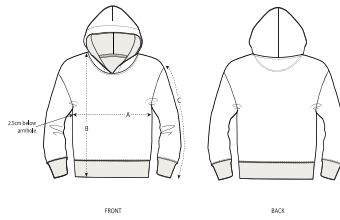

BABY HOODIE SWEATSHIRTS

STSB919 - BABY CRUISER

La icónica sudadera con capucha para bebés

Corte normal

- Manga pegada
- Capucha forrada en punto de jersey
- Apertura más amplia en el cuello para una mejor colocación
- Bies interior en punto de jersey en cuello
- Media luna interior en tejido principal
- Puntada simple en cuello y alrededor de la capucha
- Canalé 1x1 en puños y bajo
- Puntada doble en puños y bajo

ESSENTIAL

HEATHERS

HEATHER GREY

Shell : Felpa no perchada , 85% algodón orgánico hilado y peinado , 15% poliéster reciclado , Tejido lavado , Tacto suave , 280 GSM

Printing Specifications

For suitable print techniques, please download our printing guide

Certifications & memberships

Wash Instructions

Lavar colores similares juntos, no planchar el estampado, lavar y planchar del revés.

SIZES	6-12 M/68-80CM	12-18 M/80-86CM	18-24 M/86-92CM	24-36 M/92-98CM
A Half Chest	29.5	31	32.5	33.5
B Body Length	30.5	32	34	36.5
C Sleeve Length	22	22.5	24.5	27

PACKING

SIZES	6-12 M/68-80CM	12-18 M/80-86CM	18-24 M/86-92CM	24-36 M/92-98CM
PCS/BAG	5	5	5	5
PCS/BOX	30	30	30	30