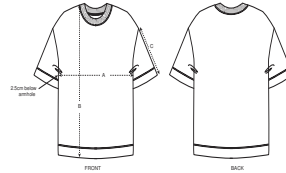

WHITES

COLORS

UNISEX CAMISETAS
STTU815-BLASTER

La camiseta unisex suelta de cuello chimenea

Extragrande

- Manga pegada
- Hombros caídos
- Cuello con remate ancho de canalé 1x1, puntada simple
- Bies interior de tejido principal en el cuello
- Puntada doble ancha en puños y bajo

SIZES		XXS	XS	S	M	L	XL	XXL	XXXL
A	Half Chest	52	54.5	57	60	63	66	69	72
B	Body Length	62	64	66	70	73	75	77	79
C	Sleeve Length	11	11.5	12	14	16	17.5	19	20.5

Some sizes are only available on a limited number of colours. Please check our webshop for latest information