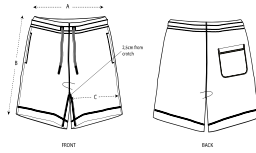

### Corte suelto

- Cintura elástica en el tejido principal
- Cordón redondo en el mismo tono rematado con extremos de acabado metálico
- Ojales bordados
- Forro interior de bolsillo en punto de jersey
- Bolsillo plastrón trasero
- Pespunte sencillo en cintura, abertura de los bolsillos y laterales
- Pespunte doble en bajo y entrepierna

### Wash Instructions

Lavar juntos los colores similares, no planchar la parte estampada, lavar y planchar del revés.

SIZES	XXS	XS	S	M	L	XL	XXL	3XL
A Waist	35.5	36	39	42	45	48	51	52
B Leg Length	43	45	47	49	51	53	55	55
C Tight	31.5	32	33	34	35	36.5	38	39