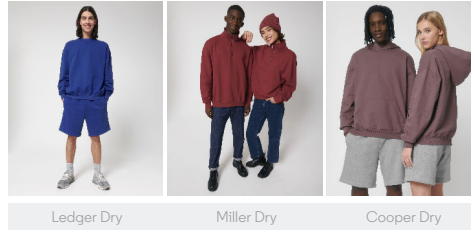

Combo options

Shell : Felpa no perchada , 100% Cotton - Organic Carded , Dry Handfeel , 400 GSM

Printing Specifications

Descargue nuestra guía de estampados para consultar las técnicas de estampación adecuadas.

Certifications & memberships

Wash Instructions

Lavar juntos los colores similares, no planchar la parte estampada, lavar y planchar del revés.