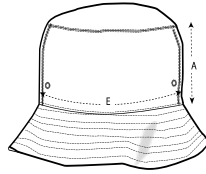

UNISEX HAT
STAU893 - BUCKET HAT

Gorro de pescador

No se aplica

- Ojales bordados
- Borde inferior rematado con un ribete
- Puntada doble en las costuras laterales y en la circunferencia superior
- Borde superior cosido

Lining : Plain Weave , 100% algodón orgánico hilado y peinado , 160 GSM

Printing Specifications

For suitable print techniques, please download our printing guide

Certifications & memberships

Wash Instructions

Lavar colores similares juntos, no planchar, lavar del revés.

SIZES		S/M	M/L
A	Height	8.5	8.5
E	Circumference	57.5	60

PACKING

SIZES		S/M	M/L
	PCS/BAG	10	10
	PCS/BOX	200	200