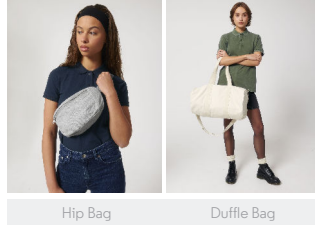

UNISEX HAT
STAU893 - BUCKET HAT

Gorro de pescador

No se aplica

- Ojales bordados
- Borde inferior rematado con un ribete
- Puntada doble en las costuras laterales y en la circunferencia superior
- Borde superior cosido

Combo options

WHITES

NATURAL

COLORS

BLACK

ESSENTIAL
HEATHERS

HEATHER GREY

Shell : Canvas , 80% algodón reciclado , 20% poliéster reciclado , Tejido lavado , 300 GSM