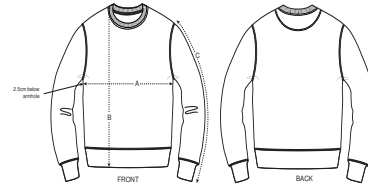

UNISEX CREW NECK SWEATSHIRTS  
STSU823 - CHANGER

La sudadera Iconic unisex de cuello redondo

Corte entallado

- Manga pegada
- Canalé 1x1 en cuello, puños y bajo
- Bies interior de espiga en el cuello
- Media luna interior en tejido principal
- Puntada simple en el cuello
- Puntada doble en puños, bajo y hombros

WHITES

COLORS

ESSENTIAL HEATHERS

SPECIAL HEATHERS

SIZES	XXS	XS	S	M	L	XL	XXL	XXXL	XXXXL	XXXXXL
A Half Chest	45.5	48	50.5	53	56	59	62	65	70	75
B Body Length	63	65	68	72	74	76	78	80	82	83
C Sleeve Length	61	62	64.5	66	67.5	69	70.5	70.5	70.5	70.5