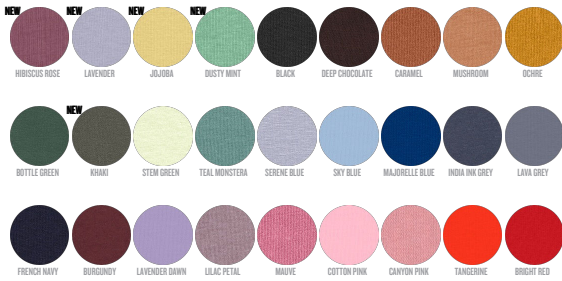

UNISEX CREW NECK SWEATSHIRTS  
STSU823 - CHANGER

La sudadera Iconic unisex de cuello redondo

Corte entallado

- Manga pegada
- Canalé 1x1 en cuello, puños y bajo
- Bies interior de espiga en el cuello
- Media luna interior en tejido principal
- Puntada simple en el cuello
- Puntada doble en puños, bajo y hombros

WHITES

COLORS

ESSENTIAL HEATHERS

SPECIAL HEATHERS

SIZES	XXS	XS	S	M	L	XL	XXL	XXXL	XXXXL	XXXXXL
A Half Chest	45.5	48	50.5	53	56	59	62	65	70	75
B Body Length	63	65	68	72	74	76	78	80	82	83
C Sleeve Length	61	62	64.5	66	67.5	69	70.5	70.5	70.5	70.5

Certifications & memberships

Wash Instructions

Lavar con colores similares, no planchar el estampado, dar la vuelta a la prenda para lavarla, plancharla por el revés.

Shell : Felpa perchada , 85% algodón orgánico hilado y peinado , 15% poliéster reciclado , Tejido lavado , Tacto suave , 350 GSM