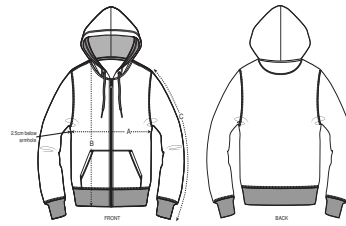

SIZES		XXS	XS	S	M	L	XL	XXL	XXXL	XXXXL
A	Half Chest	46.5	49	51.5	54	57	60	63	66	71
B	Body Length	63	65	68	72	74	76	78	80	82
C	Sleeve Length	60.5	61.5	64	65.5	67	68.5	70	70	70

Some sizes are only available on a limited number of colours. Please check our webshop for latest information

Printing Specifications

Adecuado para todo tipo de técnicas de impresión. Visite nuestra página web para más información.

Certifications & memberships

Wash Instructions

Lavar con colores similares, no planchar el estampado, dar la vuelta a la prenda para lavarla, plancharla por el revés.