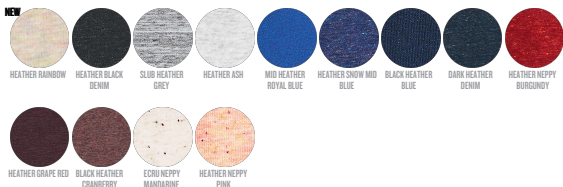

UNISEX CAMISETAS  
STTU755-CREATOR

La camiseta Iconic unisex

Corte normal

- Manga pegada
- Cuello de canalé 1x1
- Bies interior de tejido principal en el cuello
- Puntada doble ancha en puños y bajo

Combo options

WHITES

COLORS

ESSENTIAL HEATHERS

SPECIAL HEATHERS

Shell : Punto de jersey sencillo, 100% algodón orgánico hilado y peinado, Tejido lavado, 180 GSM

Printing Specifications

Adecuado para todo tipo de técnicas de impresión. Visite nuestra página web para más información.