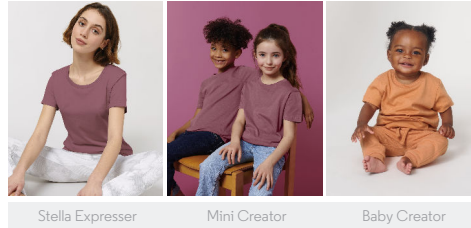

UNISEX CAMISETAS  
STTU755-CREATOR

La camiseta Iconic unisex

Corte normal

- Manga pegada
- Cuello de canalé 1x1
- Bies interior de tejido principal en el cuello
- Puntada doble ancha en puños y bajo

Combo options

WHITES

COLORS

ESSENTIAL HEATHERS

SPECIAL HEATHERS

Shell : Punto de jersey sencillo, 100% algodón orgánico hilado y peinado, Tejido lavado, 180 GSM

Printing Specifications

Adecuado para todo tipo de técnicas de impresión. Visite nuestra página web para más información.