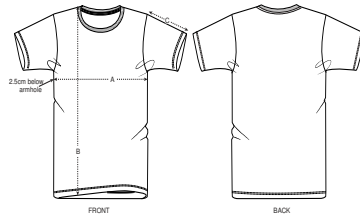

UNISEX CAMISETAS  
STTU755-CREATOR

La camiseta Iconic unisex

Corte normal

- Manga pegada
- Cuello de canalé 1x1
- Bies interior de tejido principal en el cuello
- Puntada doble ancha en puños y bajo

Combo options

WHITES

COLORS

ESSENTIAL HEATHERS

SPECIAL HEATHERS

Shell : Punto de jersey sencillo, 100% algodón orgánico hilado y peinado, Tejido lavado, 180 GSM

Printing Specifications

Adecuado para todo tipo de técnicas de impresión. Visite nuestra página web para más información.

Certifications & memberships

Wash Instructions

Lavar con colores similares, no planchar el estampado, dar la vuelta a la prenda para lavarla, plancharla por el revés.

SIZES		XXS	XS	S	M	L	XL	XXL	3XL	4XL	5XL
A	Half Chest	43.5	46	49	52	55	58	61	64	69	74
B	Body Length	64	66	69	72	74	76	78	80	82	84
C	Sleeve Length	19	19.5	20.5	21.5	22.5	22.5	23.5	24.5	24.5	25