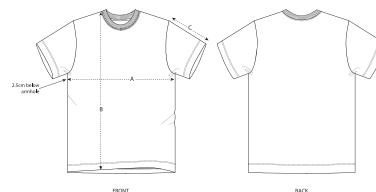

### Corte suelto

- Manga montada
- Cuello en punto elástico 1 x 1
- Cinta interior trasera del cuello en el mismo tejido
- Puños y bajos con pespunte ancho doble
- Tejido algo más áspero

SIZES		XXS	XS	S	M	L	XL	XXL	XXXL
A	Half Chest	49.5	52	55	58	61	64	67	70
B	Body Length	68	70	73	76	78	80	82	84
C	Sleeve Length	22.5	23	24	25	26	26	27	28