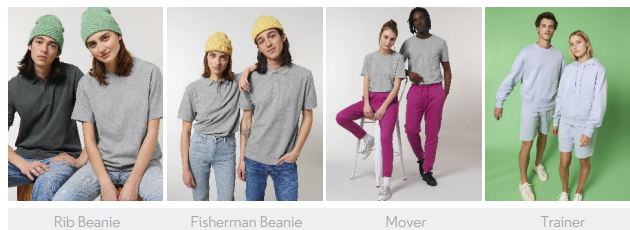

Combo options

Printing Specifications

Descargue nuestra guía de estampados para consultar las técnicas de estampación adecuadas.

Certifications & memberships

Wash Instructions

Lavar juntos los colores similares, no planchar la parte estampada, lavar y planchar del revés.