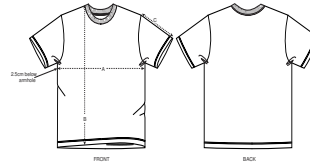

UNISEX CAMISETAS
STTU759 - FUSER

La camiseta unisex suelta

Corte suelto

- Manga pegada
- Cuello de canalé 1x1
- Bies interior de tejido principal en cuello
- Puntada doble en puños y bajo

WHITES

COLORS

ESSENTIAL

HEATHERS

SIZES		XXS	XS	S	M	L	XL	XXL	XXXL
A	Half Chest	49	51.5	54.5	57.5	60.5	63.5	66.5	69.5
B	Body Length	62	64	67.5	71	73	75	77	79
C	Sleeve Length	20.5	21	22	23	24	24	25	26

Some sizes are only available on a limited number of colours. Please check our webshop for latest information

Shell : Punto de jersey sencillo , 100% algodón orgánico hilado y peinado , Tejido lavado , 180 GSM