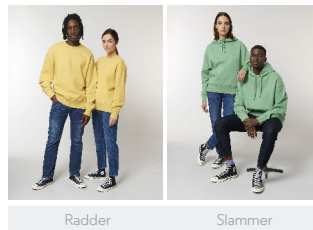

Combo options

Printing Specifications

Adecuado para todo tipo de técnicas de impresión. Visite nuestra página web para más información.

Certifications & memberships

Wash Instructions

Lavar con colores similares, no planchar el estampado, lavar y planchar del revés.