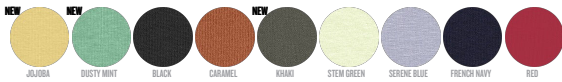

UNISEX CAMISETAS
STTU759 - FUSER

La camiseta unisex suelta

Corte suelto

- Manga pegada
- Cuello de canalé 1x1
- Bies interior de tejido principal en cuello
- Puntada doble en puños y bajo

WHITES

COLORS

ESSENTIAL

HEATHERS

SIZES		XXS	XS	S	M	L	XL	XXL	XXXL
A	Half Chest	49	51.5	54.5	57.5	60.5	63.5	66.5	69.5
B	Body Length	62	64	67.5	71	73	75	77	79
C	Sleeve Length	20.5	21	22	23	24	24	25	26

Some sizes are only available on a limited number of colours. Please check our webshop for latest information

Shell : Punto de jersey sencillo , 100% algodón orgánico hilado y peinado , Tejido lavado , 180 GSM