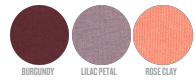

UNISEX CAMISETAS
STTU759 - FUSER

La camiseta unisex suelta

Corte suelto

- Manga pegada
- Cuello de canalé 1x1
- Bies interior de tejido principal en cuello
- Puntada doble en puños y bajo

WHITES

COLORS

ESSENTIAL

Shell : Punto de jersey sencillo , 100% algodón orgánico hilado y peinado , Tejido lavado , 180 GSM