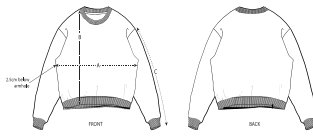

UNISEX CREW NECK SWEATSHIRTS  
**STSU798 - LEDGER DRY**

**La sudadera unisex de cuello redondo**

Extragrande

- Manga pegada
- Canalé 2x1 en cuello, puños y bajo
- Cinta de cuello en espiga
- Media luna del tejido principal en la zona trasera del cuello
- Sisas, puños y bajo con pespunte doble

SIZES		XXS	XS	S	M	L	XL	XXL	3XL
A	Half Chest	56.5	59	61.5	64	67	70	73	76
B	Body Length	61	63	68	72	74	76	78	80
C	Sleeve Length	56.5	57.5	61.5	63	64.5	66	67.5	67.5