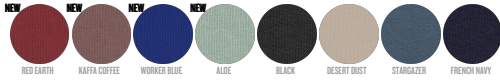

COLORS

ESSENTIAL
HEATHERS

Shell : Felpa no perchada , 100% Cotton - Organic Carded , Dry Handfeel , 400 GSM

Printing Specifications

Descargue nuestra guía de estampados para consultar las técnicas de estampación adecuadas.