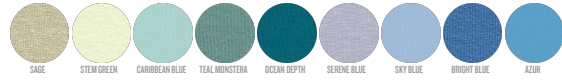

Certifications & memberships

Wash Instructions

Lavar con colores similares, no planchar el estampado, dar la vuelta a la prenda para lavarla, plancharla por el revés.

WHITES

COLORS

ESSENTIAL HEATHERS

SPECIAL HEATHERS

Shell : Punto de jersey sencillo , 100% algodón orgánico hilado y peinado , Tejido lavado , 155 GSM