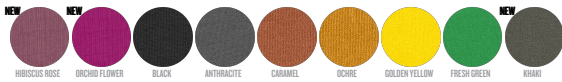

Certifications & memberships

Wash Instructions

Lavar con colores similares, no planchar el estampado, dar la vuelta a la prenda para lavarla, plancharla por el revés.

WHITES

COLORS

ESSENTIAL HEATHERS

SPECIAL HEATHERS

Shell : Punto de jersey sencillo , 100% algodón orgánico hilado y peinado , Tejido lavado , 155 GSM