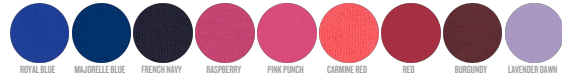

Certifications & memberships

Wash Instructions

Lavar con colores similares, no planchar el estampado, dar la vuelta a la prenda para lavarla, plancharla por el revés.

WHITES

COLORS

ESSENTIAL HEATHERS

SPECIAL HEATHERS

Shell : Punto de jersey sencillo , 100% algodón orgánico hilado y peinado , Tejido lavado , 155 GSM