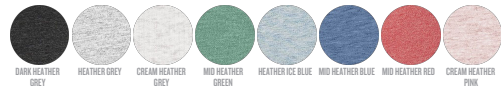

Certifications & memberships

Wash Instructions

Lavar con colores similares, no planchar el estampado, dar la vuelta a la prenda para lavarla, plancharla por el revés.

WHITES

COLORS

ESSENTIAL HEATHERS

SPECIAL HEATHERS

Shell : Punto de jersey sencillo , 100% algodón orgánico hilado y peinado , Tejido lavado , 155 GSM