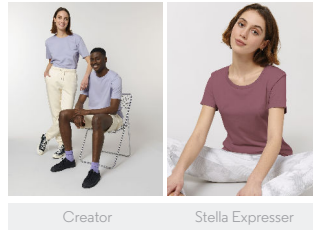

INFANTIL CAMISETAS
STTK909 - MINI CREATOR

La camiseta Iconic para niño/a

Corte normal

- Manga pegada
- Cuello de canalé 1x1
- Bies interior de tejido principal en el cuello
- Puntada doble estrecho en puños y bajo

SIZES		3-4	5-6	7-8	9-11	12-14
A	Half Chest	33	35	37	41	44
B	Body Length	42	46	51.5	57.5	62.5
C	Sleeve Length	11.5	12.5	14.5	16.5	18.5

Combo options

Printing Specifications

Adecuado para todo tipo de técnicas de impresión. Visite nuestra página web para más información.

Shell : Punto de jersey sencillo , 100% algodón orgánico hilado y peinado , Tejido lavado , 155 GSM