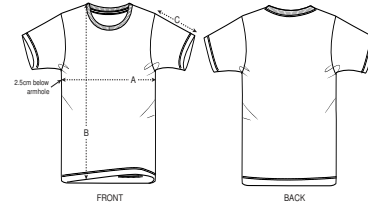

INFANTIL CAMISETAS
STTK909 - MINI CREATOR

La camiseta Iconic para niño/a

Corte normal

- Manga pegada
- Cuello de canalé 1x1
- Bies interior de tejido principal en el cuello
- Puntada doble estrecho en puños y bajo

SIZES		3-4	5-6	7-8	9-11	12-14
A	Half Chest	33	35	37	41	44
B	Body Length	42	46	51.5	57.5	62.5
C	Sleeve Length	11.5	12.5	14.5	16.5	18.5

Combo options

Printing Specifications

Adecuado para todo tipo de técnicas de impresión. Visite nuestra página web para más información.

Shell : Punto de jersey sencillo , 100% algodón orgánico hilado y peinado , Tejido lavado , 155 GSM