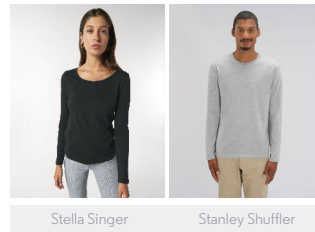

INFANTIL CAMISETAS
STTK907 - MINI HOPPER

La camiseta Iconic de manga larga para niño/a

Corte normal

- Manga pegada
- Cuello de canalé 1x1
- Bies interior de tejido principal en el cuello
- Puntada doble estrecha en puños y bajo

SIZES	3-4	5-6	7-8	9-11	12-14
A Half Chest	32.5	34.5	36.5	40.5	43.5
B Body Length	42	46	51.5	57.5	62.5
C Sleeve Length	35.5	40	46	52	57

Combo options

Printing Specifications

Adecuado para todo tipo de técnicas de impresión. Visite nuestra página web para más información.

COTTON PINK

ESSENTIAL
HEATHERS

HEATHER GREY

Shell : Punto de jersey sencillo , 100% algodón orgánico hilado y peinado , Tejido lavado , 155 GSM