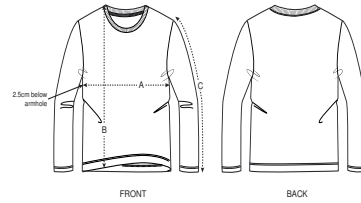

INFANTIL CAMISETAS
STTK907 - MINI HOPPER

La camiseta Iconic de manga larga para niño/a

Corte normal

- Manga pegada
- Cuello de canalé 1x1
- Bies interior de tejido principal en el cuello
- Puntada doble estrecha en puños y bajo

SIZES	3-4	5-6	7-8	9-11	12-14
A Half Chest	32.5	34.5	36.5	40.5	43.5
B Body Length	42	46	51.5	57.5	62.5
C Sleeve Length	35.5	40	46	52	57

Combo options

Printing Specifications

Adecuado para todo tipo de técnicas de impresión. Visite nuestra página web para más información.

COTTON PINK

ESSENTIAL
HEATHERS

HEATHER GREY

Shell : Punto de jersey sencillo , 100% algodón orgánico hilado y peinado , Tejido lavado , 155 GSM