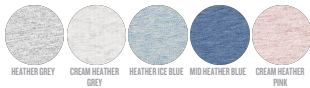

INFANTIL CREW NECK SWEATSHIRTS
STSK916 - MINI SCOUTER

La sudadera Iconic cuello redondo para niño/a

Corte normal

- Manga raglán
- Cuello en canalé 1x1
- Bies interior de punto de jersey en el cuello
- Media luna interior en tejido principal
- Canalé 1x1 en puños y bajo
- Puntada doble en hombros, puños y bajo

COLORS

ESSENTIAL HEATHERS

SIZES		3-4	5-6	7-8	9-11	12-14
A	Half Chest	35	37	39	43	46
B	Body Length	42	46	51.5	57.5	61
C	Sleeve Length	41.5	46	53.5	59.5	65.5

Combo options

Printing Specifications

Adecuado para todo tipo de técnicas de impresión. Visite nuestra página web para más información.