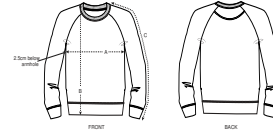

INFANTIL CREW NECK SWEATSHIRTS
STSK916 - MINI SCOUTER

La sudadera Iconic cuello redondo para niño/a

Corte normal

- Manga raglán
- Cuello en canalé 1x1
- Bies interior de punto de jersey en el cuello
- Media luna interior en tejido principal
- Canalé 1x1 en puños y bajo
- Puntada doble en hombros, puños y bajo

COLORS

ESSENTIAL HEATHERS

SIZES		3-4	5-6	7-8	9-11	12-14
A	Half Chest	35	37	39	43	46
B	Body Length	42	46	51.5	57.5	61
C	Sleeve Length	41.5	46	53.5	59.5	65.5

Combo options

Printing Specifications

Adecuado para todo tipo de técnicas de impresión. Visite nuestra página web para más información.