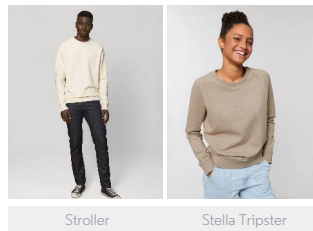

INFANTIL CREW NECK SWEATSHIRTS
STSK916 - MINI SCOUTER

La sudadera Iconic cuello redondo para niño/a

Corte normal

- Manga raglán
- Cuello en canalé 1x1
- Bies interior de punto de jersey en el cuello
- Media luna interior en tejido principal
- Canalé 1x1 en puños y bajo
- Puntada doble en hombros, puños y bajo

COLORS

ESSENTIAL HEATHERS

SIZES		3-4	5-6	7-8	9-11	12-14
A	Half Chest	35	37	39	43	46
B	Body Length	42	46	51.5	57.5	61
C	Sleeve Length	41.5	46	53.5	59.5	65.5

Combo options

Printing Specifications

Adecuado para todo tipo de técnicas de impresión. Visite nuestra página web para más información.