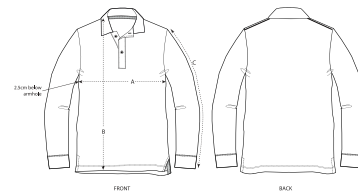

UNISEX POLOS

STPU332 - PREPSTER LONG SLEEVE

Polo unisex de manga larga

Corte normal

- Manga montada
- Cuello en punto elástico plano
- Cinta interior trasera del cuello en punto liso tupido
- Tapeta delantera con 2 botones del mismo color que el cuerpo
- Corte en las costuras laterales con refuerzo en punto liso tupido
- Pespunte sencillo en las costuras de los hombros
- Puños en punto elástico 1 x 1
- Bajo con pespunte fino doble

SIZES		XXS	XS	S	M	L	XL	XXL	XXXL
A	Half Chest	45	47.5	50.5	53.5	56.5	59.5	62.5	65.5
B	Body Length	63.5	65.5	68.5	71.5	73.5	75.5	77.5	80.5
C	Sleeve Length	61	62	66	67.5	69	70.5	72	72

Combo options

Prepster