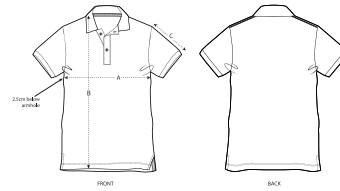

WHITES

COLORS

ESSENTIAL HEATHERS

UNISEX POLOS STPU331 - PREPSTER

Polo unisex

Corte normal

- Manga montada
- Cuello y puños en punto elástico plano
- Cinta interior trasera del cuello en punto liso tupido
- Tapeta delantera con 2 botones del mismo color que el cuerpo
- Corte en las costuras laterales con refuerzo en punto liso tupido
- Pespunte sencillo en las costuras de los hombros
- Bajo con pespunte fino doble

SIZES	XXS	XS	S	M	L	XL	XXL	XXXL	XXXXL	XXXXXL
A Half Chest	45	47.5	50.5	53.5	56.5	59.5	62.5	65.5	73.5	78.5
B Body Length	63.5	65.5	68.5	71.5	73.5	75.5	77.5	80.5	81.5	83.5
C Sleeve Length	21	21.5	22.5	23.5	24.5	24.5	25.5	26.5	26.5	27