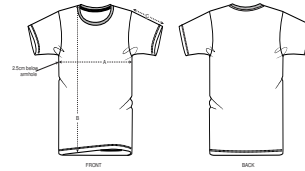

UNISEX CAMISETAS  
STTU758 - ROCKER

La camiseta Essential unisex

Corte normal

- Manga pegada
- Cuello de canalé 1x1
- Bies interior de tejido principal en el cuello
- Tubular

WHITES

COLORS

ESSENTIAL

HEATHERS

SIZES		XXS	XS	S	M	L	XL	XXL	XXXL	XXXXL	XXXXXL
A	Half Chest	45	47	50	53	56	59	62	65	70	75
B	Body Length	64	66	69	72	74	76	78	80	82	84
C	Sleeve Length	18.5	19	20	21	22	22	23	24	24	24.5

Some sizes are only available on a limited number of colours. Please check our webshop for latest information

Shell : Punto de jersey sencillo , 100% algodón orgánico hilado y peinado , Tejido lavado , 150 GSM