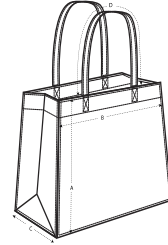

UNISEX BOLSOS
STAU762 - SHOPPING BAG

El cabás de loneta

No se aplica

- Bordes con pliegue doble para mayor solidez y acabado de calidad
- Fuelle lateral
- Asas largas con refuerzo en cruz
- Puntada simple en los bordes del bolso, en el mismo tono

WHITES

NATURAL

COLORS

BLACK

MIDNIGHT BLUE

ESSENTIAL HEATHERS

HEATHER GREY

SIZES		OS
A	Height	37
C	Width	49
D	Strap Length	70