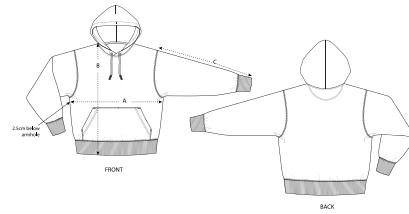

WHITES

COLORS

ESSENTIAL  
HEATHERS

UNISEX HOODIE SWEATSHIRTS  
**STSU867 - SLAMMER HEAVY**

**Sudadera con capucha unisex amplia y gruesa**

Corte suelto

- Manga montada
- Capucha doble en el mismo tejido
- Cordones planos del mismo color que el cuerpo y con puntas metálicas
- Ojales metálicos
- Cinta interior trasera del cuello en tejido de espiga
- Media luna del mismo tejido en la zona trasera del cuello
- Pespunte sencillo en el cuello y a lo largo de la abertura de la capucha
- Puños y bajo en punto elástico 2 x 2
- Sisa, puños y bajo con pespunte doble
- Bolsillo tipo canguro en la parte delantera

SIZES		XXS	XS	S	M	L	XL	XXL	XXXL
A	Half Chest	51.5	54	56.5	59	62	65	68	71
B	Body Length	62	64	67	71	74	76	78	80
C	Sleeve Length	58.5	59.5	62.5	65	66.5	68	69.5	69.5

Combo options

Printing Specifications

Descargue nuestra guía de estampados para consultar las técnicas de estampación adecuadas.