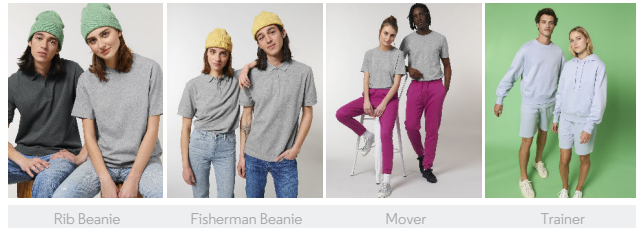

Combo options

Printing Specifications

Descargue nuestra guía de estampados para consultar las técnicas de estampación adecuadas.

Certifications & memberships

Wash Instructions

Lavar juntos los colores similares, no planchar la parte estampada, lavar y planchar del revés.