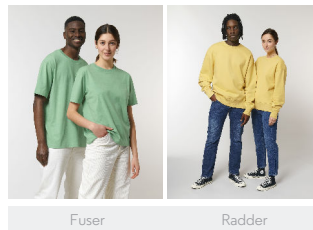

Combo options

Printing Specifications

Compatible con todos los tipos de técnicas de impresión. Descargue nuestra guía de impresión para obtener más información.

Certifications & memberships

Wash Instructions

Lavar con prendas de colores similares, no planchar sobre el estampado, lavar y planchar del revés.