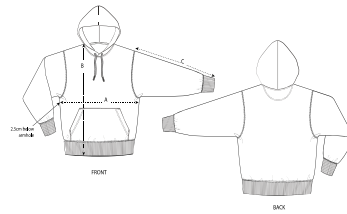

UNISEX HOODIE SWEATSHIRTS
STSU856 - SLAMMER

La sudadera unisex suelta con capucha

Corte suelto

- Manga pegada
- Capucha forrada en tejido principal
- Cordón plano en el mismo tono rematado con puntas de acabado metálico
- Ojales metálicos
- Bies interior posterior de espiga en el cuello
- Media luna interior en tejido principal
- Puntada simple en cuello
- Canalé 2x2 en puños y bajo
- Puntada doble en sisa, puños y bajo
- Bolsillo canguro

WHITES

COLORS

ESSENTIAL

HEATHERS

SIZES		XXS	XS	S	M	L	XL	XXL	XXXL
A	Half Chest	51.5	54	56.5	59	62	65	68	71
B	Body Length	62	63	66	70	72	74	76	79
C	Sleeve Length	57.5	58.5	61.5	64	65.5	67	68.5	68.5

Some sizes are only available on a limited number of colours. Please check our webshop for latest information