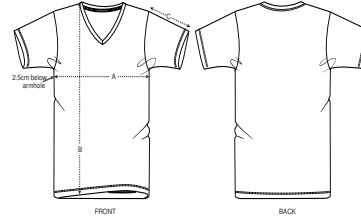

HOMBRE CAMISETAS  
STTM562- STANLEY PRESENTER

La camiseta con cuello en V para él

Corte normal

- Manga pegada
- Cuello en tejido principal
- Bies interior de tejido principal en el cuello
- Puntada doble estrecha en puños y bajo

SIZES		S	M	L	XL	XXL
A	Half Chest	49.5	52.5	55.5	58.5	61.5
B	Body Length	70	72	74	76	78
C	Sleeve Length	20	20	21	21	22

Combo options

Stella Evoker

Printing Specifications

Adecuado para todo tipo de técnicas de impresión. Visite nuestra página web para más información.

CREAM HEATHER GREY

SPECIAL

HEATHERS

BLACK HEATHER BLUE

DARK HEATHER DENIM

Shell : Punto de jersey sencillo , 100% algodón orgánico hilado y peinado , Tejido lavado , 155 GSM