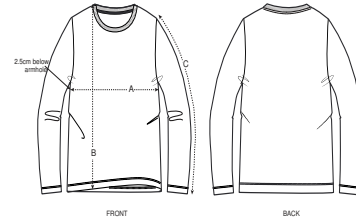

HOMBRE CAMISetas  
**STTM560 - STANLEY SHUFFLER**

**La camiseta Iconic de manga larga para él**

Corte normal

- Manga pegada
- Cuello de canalé 1x1
- Bies interior de tejido principal en el cuello
- Puntada doble ancha en puños y bajo

SIZES		S	M	L	XL	XXL	XXXL
A	Half Chest	49	52	55	58	61	64
B	Body Length	70	72	74	76	78	80
C	Sleeve Length	64	65	66	67	68	69

*Some sizes are only available on a limited number of colours. Please check our webshop for latest information*