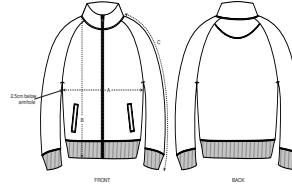

HOMBRE ZIP-THRU SWEATSHIRTS
STSM612 - STANLEY TRAILER

COLORS

ESSENTIAL
HEATHERS

La chaqueta con cremallera cuello chimenea para él

Corte normal

- Manga ranglán
- Cuello chimenea en tejido principal
- Bies interior de espiga en el cuello
- Media luna interior en tejido principal
- Cremallera central, delantera, de metal
- Dos bolsillos de ojal en la zona delantera
- Canalé 1x1 en puños y bajo
- Puntada doble en puños y bajo

SIZES		S	M	L	XL	XXL
A	Half Chest	51.5	54	57	60	63
B	Body Length	70	72	74	76	78
C	Sleeve Length	79	80.5	82	83.5	85

Printing Specifications

Adecuado para todo tipo de técnicas de impresión. Visite nuestra página web para más información.