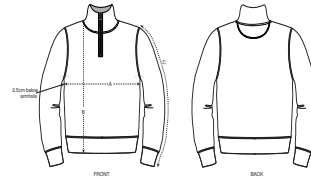

HOMBRE CREW NECK SWEATSHIRTS  
**STSM611 - STANLEY TRUCKER**

**La sudadera con cremallera al cuello para él**

Corte entallado

- Manga pegada
- Cuello chimenea en tejido principal
- Bies interior de espiga en el cuello
- Media luna interior en tejido principal
- Media cremallera central, delantera, de metal
- Canalé 1x1 en puños y bajo
- Puntada doble en hombros, puños y bajo

COLORS

ESSENTIAL  
HEATHERS

| SIZES |               | XS | S    | M  | L    | XL | XXL  |
|-------|---------------|----|------|----|------|----|------|
| A     | Half Chest    | 48 | 50.5 | 53 | 56   | 59 | 62   |
| B     | Body Length   | 68 | 70   | 72 | 74   | 76 | 78   |
| C     | Sleeve Length | 63 | 64.5 | 66 | 67.5 | 69 | 70.5 |