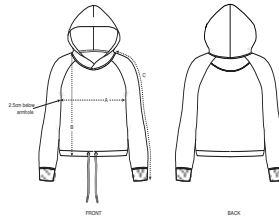

MUJER HOODIE SWEATSHIRTS
STSWI32 - STELLA BOWER

La chaqueta corta con capucha para ella

Corte normal

- Manga raglán
- Capucha forrada con punto de jersey
- Bies interior de espiga en el cuello
- Media luna interior en tejido principal
- Puntada simple en cuello y bajo
- Canalé 1x1 en puños, con puntada doble
- Cordón redondo con extremos de acabado metálico
- Ojales metálicos
-

CREAM HEATHER PINK

SIZES		XS	S	M	L	XL
A	Half Chest	50.5	53	56	59	62
B	Body Length	55	57	59	61	62
C	Sleeve Length	67.8	69	70.5	71.8	73

Printing Specifications

Adecuado para todo tipo de técnicas de impresión. Visite nuestra página web para más información.