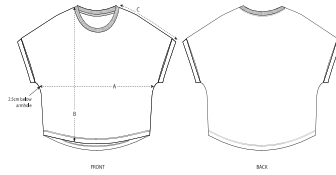

MUJER CAMISETAS

STTW089 - STELLA COLLIDER

Camiseta de mujer con mangas enrolladas

Extragrande

- Mangas dolman
- Cuello en punto elástico 1 x 1
- Cinta interior del mismo tejido en el cuello
- Costura de la manga doblada con hilvanado de refuerzo
- Doblado del bajo con doble respunte amplio (más larga por detrás que por delante)

Certifications & memberships

Wash Instructions

Lavar juntos los colores similares, no planchar la parte estampada, lavar y planchar del revés.

SIZES	XS	S	M	L	XL	XXL
A Half Chest	58	60.5	63.5	66.5	69.5	72.5
B Body Length	58.5	60.5	62.5	64.5	65.5	65.5
C Sleeve Length	32.5	33	33.5	34	34.5	35