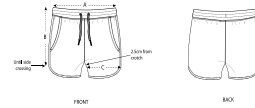

MUJER SHORT DEPORTIVOS  
**STBWI30 - STELLA CUTS**

**COLORS**

**ESSENTIAL  
 HEATHERS**

**El pantalón corto deportivo para ella**

Corte normal

- Cinturilla en tejido principal
- Cordón redondo en el mismo tono rematado con puntas de acabado metálico
- Ojales metálicos
- Cinturilla interior y vista interior de bolsillo en punto de jersey (en contraste en determinados colores)
- Bajos y laterales rematados con bies de punto de jersey
- Puntada de recubierto en cinturilla y vista de bolsillos

SIZES		XS	S	M	L	XL
A	Waist	38	39.5	41	43	45
B	Leg Length	20.5	22	23.5	25	26
C	Tight	31.2	32	33	34.5	36

Combo options

Stanley Shortens

Printing Specifications

Adecuado para todo tipo de técnicas de impresión. Visite nuestra página web para más información.

Certifications & memberships

Wash Instructions

Lavar con colores similares, no planchar el estampado, dar la vuelta a la prenda para lavarla, plancharla por el revés.

Shell : Felpa no perchada , 85% algodón orgánico hilado y peinado , 15% poliéster , Tejido lavado , Tacto suave , 300 GSM