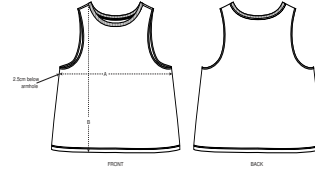

MUJER CAMISETAS SIN MANGAS  
**STTW038 - STELLA DANCER**

**La camiseta corta sin mangas para ella**

Corte suelto

- Sin mangas
- Cuello en canalé 1x1 en cuello y hombros
- Bies interior de punto de jersey en el cuello
- Puntada doble estrecha en bajo

WHITES

COLORS

ESSENTIAL

HEATHERS

SIZES		XS	S	M	L	XL
A	Half Chest	45.5	48	51	54	56
B	Body Length	52	54	56	58	59

Printing Specifications

Adecuado para todo tipo de técnicas de impresión. Visite nuestra página web para más información.