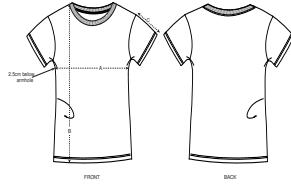

MUJER CAMISETAS
STTW032 - STELLA EXPRESSER

La camiseta Iconic entallada para ella

Corte entallado

- Manga pegada
- Cuello de canalé 1x1
- Bies interior de tejido principal en el cuello
- Puntada doble estrecha en puños y bajo

Combo options

WHITES

COLORS

ESSENTIAL HEATHERS

SPECIAL HEATHERS

Shell : Punto de jersey sencillo, 100% algodón orgánico hilado y peinado, Tejido lavado, 155 GSM

Printing Specifications

Adecuado para todo tipo de técnicas de impresión. Visite nuestra página web para más información.

Certifications & memberships

Wash Instructions

Wash similar colours together, no ironing on print, wash and iron inside out.

SIZES		XS	S	M	L	XL	XXL
A	Half Chest	42	44.5	47.5	50.5	53.5	56.5
B	Body Length	62	64	66	68	69	69
C	Sleeve Length	16	16	17	17	18	18

PACKING

SIZES	XS	S	M	L	XL	XXL
PCS/BAG	5	5	5	5	5	5
PCS/BOX	100	100	100	100	100	100