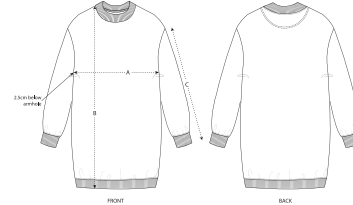

COLORS

ORCHID FLOWER BLACK KHAKI FRENCH NAVY

ESSENTIAL HEATHERS

MID HEATHER GREY CREAM HEATHER GREY

MUJER VESTIDOS SUDADERA

STDWIGI - STELLA KICKER

Vestido de cuello redondo de mujer

Extragrande

- Manga montada
- Cuello, puños y bajo en punto elástico 1 x 1
- Cinta interior trasera del cuello en tejido de espiga
- Media luna del mismo tejido en la zona trasera del cuello
- Puños y bajo con pespunte sencillo

SIZES		XS	S	M	L	XL	XXL
A	Half Chest	58.5	61	64	67	70	73
B	Body Length	87	89	91	93	94	95
C	Sleeve Length	54	54	55	55.5	56	56

Combo options

Stella Kicker Tie and Dye

Printing Specifications

Descargue nuestra guía de estampados para consultar las técnicas de estampación adecuadas.