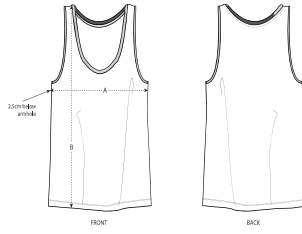

MUJER CAMISETAS SIN MANGAS
STTW084- STELLA MINTER

El top de tirantes para ella

Corte normal

- Sin mangas
- Canalé 1x1 en cuello y sisa
- Bies interior en tejido principal en el cuello
- Puntada doble estrecha en bajo

Shell : Punto de jersey sencillo , 100% algodón orgánico hilado y peinado ,
Tejido lavado , 155 GSM

WHITES

COLORS

ESSENTIAL HEATHERS

SPECIAL HEATHERS

Printing Specifications

For suitable print techniques, please download our printing guide

Certifications & memberships

Wash Instructions

Lavar colores similares juntos, no planchar el estampado, lavar y planchar del revés.

SIZES		XS	S	M	L	XL	XXL
A	Half Chest	42.5	45	48	51	54	57
B	Body Length	60.5	62.5	64.5	66.5	67.5	67.5

PACKING

SIZES	XS	S	M	L	XL	XXL
PCS/BAG	5	5	5	5	5	5
PCS/BOX	100	100	100	100	100	100