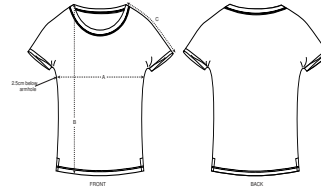

MUJER CAMISETAS
STTWI12 - STELLA ROUNDER SLUB

La camiseta slub manga enrollada para ella

Corte normal

- Mangas de un solo panel
- Puntada doble estrecha en el cuello
- Borde de la manga plegado y asegurado con una costura
- Puntada doble estrecha en bajo
- Cortes laterales en bajo

SIZES		XS	S	M	L	XL
A	Half Chest	45.5	48	51	54	57
B	Body Length	62	64	66	68	69
C	Sleeve Length	19.5	20	21	21.5	22

Printing Specifications

Adecuado para todo tipo de técnicas de impresión. Visite nuestra página web para más información.