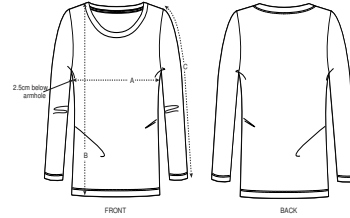

MUJER CAMISETAS  
STTWO21 - STELLA SINGER

La camiseta Iconic de manga larga para ella

Corte normal

- Manga pegada
- Cuello en tejido principal
- Bies interior de tejido principal en el cuello
- Puntada doble estrecha en puños y bajo

WHITES

COLORS

ESSENTIAL  
HEATHERS

SIZES		XS	S	M	L	XL
A	Half Chest	42	44.5	47.5	50.5	53.5
B	Body Length	62	64	66	68	69
C	Sleeve Length	60.5	61.5	62.5	63.5	64

Combo options

Stanley Shuffler

Mini Hopper

Printing Specifications

Shell : Punto de jersey sencillo , 100% algodón orgánico hilado y peinado , Tejido lavado , 120 GSM