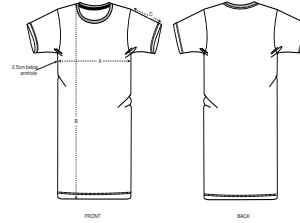

MUJER DRESSES
STDWI44 - STELLA SPINNER

El vestido-camiseta para ella

Corte normal

- Manga pegada
- Cuello en canalé 1x1
- Bies interior de punto de jersey en el cuello
- Puntada doble en puños y bajo

WHITES

COLORS

ESSENTIAL
HEATHERS

SIZES		XS	S	M	L	XL	XXL
A	Half Chest	46.5	49	52	55	58	0
B	Body Length	86	88	90	92	93	0
C	Sleeve Length	19	19	20	20	21	0

Printing Specifications

Adecuado para todo tipo de técnicas de impresión. Visite nuestra página web para más información.