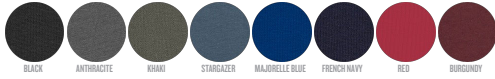

HOMBRE CREW NECK SWEATSHIRTS  
**STSM567 - STROLLER**

**La sudadera Iconic de cuello redondo para él**

Corte entallado

- Manga raglán
- Canalé 1x1 en cuello, puños y bajo
- Bies interior de espiga en el cuello
- Media luna interior en tejido principal
- Puntada simple en el cuello
- Puntada doble en puños y bajo
- CERTIFICACIÓN/STOCK: La mayoría de nuestro stock está certificada por GOTS, pero algunas cantidades en ciertos colores siguen siendo OCS BLENDED. Póngase en contacto con atención al cliente para más información.

WHITES

NATURAL RAW

COLORS

ESSENTIAL HEATHERS

SPECIAL HEATHERS

SIZES		XXS	XS	S	M	L	XL	XXL	XXXL
A	Half Chest	46.5	49	50.5	53	56	59	62	65
B	Body Length	70.5	63	68	72	74	76	78	80
C	Sleeve Length	0	71	76.5	80.5	82	83.5	85	85