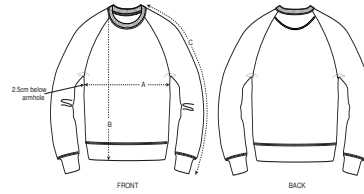

HOMBRE CREW NECK SWEATSHIRTS  
**STSM567 - STROLLER**

**La sudadera Iconic de cuello redondo para él**

Corte entallado

- Manga raglán
- Canalé 1x1 en cuello, puños y bajo
- Bies interior de espiga en el cuello
- Media luna interior en tejido principal
- Puntada simple en el cuello
- Puntada doble en puños y bajo
- CERTIFICACIÓN/STOCK: La mayoría de nuestro stock está certificada por GOTS, pero algunas cantidades en ciertos colores siguen siendo OCS BLENDED. Póngase en contacto con atención al cliente para más información.

WHITES

NATURAL RAW

COLORS

ESSENTIAL HEATHERS

SPECIAL HEATHERS

SIZES		XXS	XS	S	M	L	XL	XXL	XXXL
A	Half Chest	46.5	49	50.5	53	56	59	62	65
B	Body Length	70.5	63	68	72	74	76	78	80
C	Sleeve Length	0	71	76.5	80.5	82	83.5	85	85