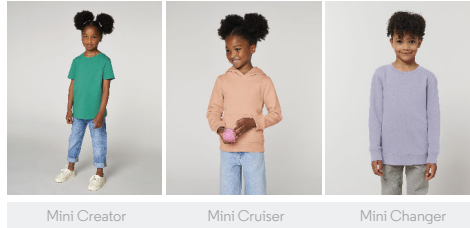

WHITES

NATURAL RAW

COLORS

BLACK

FRENCH NAVY

RED

ESSENTIAL

HEATHERS

HEATHER GREY

INFANTIL SHORT DEPORTIVOS STBK102- MINI BOLTER

Los joggers cortos para los más pequeños

Corte normal

- Cinturilla en tejido principal
- Cordón redondo en el mismo tono rematado con extremos de acabado metálico
- Ojales bordados
- Bolsillos delanteros
- Bolsillo plastrón trasero
- Pespunte doble en el bajo

Combo options

Mini Creator

Mini Cruiser

Mini Changer

Shell : Felpa no perchada , 85% algodón orgánico hilado y peinado , 15% poliéster reciclado , Tejido lavado , Tacto suave , 280 GSM

Printing Specifications