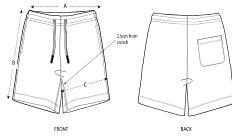

HEATHER GREY

INFANTIL SHORT DEPORTIVOS STBK102- MINI BOLTER

Los joggers cortos para los más pequeños

Corte normal

- Cinturilla en tejido principal
- Cordón redondo en el mismo tono rematado con extremos de acabado metálico
- Ojales bordados
- Bolsillos delanteros
- Bolsillo plastrón trasero
- Pespunte doble en el bajo

Combo options

Mini Creator

Mini Cruiser

Mini Changer

Shell : Felpa no perchada , 85% algodón orgánico hilado y peinado , 15% poliéster reciclado , Tejido lavado , Tacto suave , 280 GSM

Printing Specifications

Descarga nuestra guía de estampados para consultar las técnicas de estampación adecuadas.

Certifications & memberships

Wash Instructions

Lavar juntos los colores similares, no planchar la parte estampada, lavar y planchar del revés.

SIZES	3-4	5-6/110-116CM	7-8/122-128CM	9-11/134-146CM	12-14
A Waist	24	25.5	28	31	34
B Leg Length	25.5	30.5	35.5	42.5	47.5
C Thigh	23	24.5	25.5	28	31

PACKING

SIZES	3-4	5-6/110-116CM	7-8/122-128CM	9-11/134-146CM	12-14
PCS/BAG	0	0	0	0	0
PCS/BOX	0	0	0	0	0