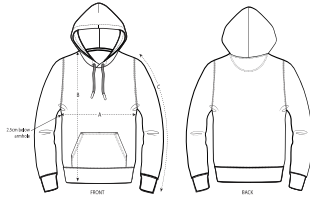

#### Corte normal

- Manga pegada
- Capucha de doble capa en tejido principal
- Cordones redondos a juego con el color del tejido principal y punta metálica cerrada
- Ojales metálicos
- Bies interior de espiga en el cuello
- Media luna interior en tejido principal
- Canalé 1x1 en cuello, puños y bajo
- Puntada doble en sisa, puños y bajo
- Bolsillo canguro en la parte frontal

#### Wash Instructions

Lavar juntos los colores similares, no planchar la parte estampada, lavar y planchar del revés.

SIZES		XXS	XS	S	M	L	XL	XXL	3XL
A	Half Chest	46	49	52	55	58	61	64	67
B	Body Length	60.5	62.5	68	72	74	76	78	80
C	Sleeve Length	57	59	62.5	65	68.5	69	69.5	70