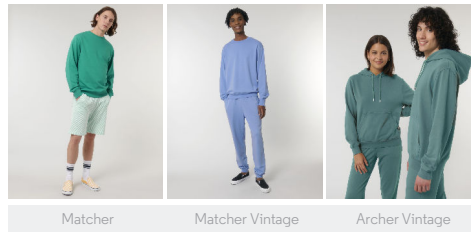

Combo options

Shell : Felpa no perchada , 85% algodón orgánico hilado y peinado , 15% poliéster reciclado , Tejido lavado , Tacto suave , 300 GSM

Printing Specifications

Descarga nuestra guía de estampados para consultar las técnicas de estampación adecuadas.

Certifications & memberships

Wash Instructions

Lavar juntos los colores similares, no planchar la parte estampada, lavar y planchar del revés.