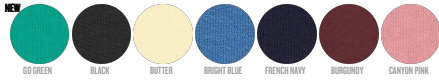

UNISEX CREW NECK SWEATSHIRTS
STSU799 - MATCHER

La sudadera unisex de rizo, ajuste medio y cuello redondo

Corte normal

- Manga pegada
- Canalé 1x1 en cuello, puños y bajo
- Bies interior de espiga en el cuello
- Media luna interior en tejido principal
- Puntada simple en el cuello
- Puntada doble en sisa, puños y bajo

Combo options

WHITES

COLORS

ESSENTIAL

HEATHERS

Shell : Felpa no perchada , 85% algodón orgánico hilado y peinado , 15% poliéster reciclado , Tejido lavado , Tacto suave , 300 GSM

Printing Specifications

Descarga nuestra guía de estampados para consultar las técnicas de estampación adecuadas.