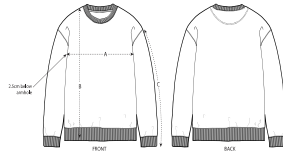

UNISEX CREW NECK SWEATSHIRTS
STSU799 - MATCHER

La sudadera unisex de rizo, ajuste medio y cuello redondo

Corte normal

- Manga pegada
- Canalé 1x1 en cuello, puños y bajo
- Bies interior de espiga en el cuello
- Media luna interior en tejido principal
- Puntada simple en el cuello
- Puntada doble en sisa, puños y bajo

Combo options

WHITES

COLORS

ESSENTIAL

HEATHERS

Shell : Felpa no perchada , 85% algodón orgánico hilado y peinado , 15% poliéster reciclado , Tejido lavado , Tacto suave , 300 GSM

Printing Specifications

Descarga nuestra guía de estampados para consultar las técnicas de estampación adecuadas.

Certifications & memberships

Wash Instructions

Lavar juntos los colores similares, no planchar la parte estampada, lavar y planchar del revés.

SIZES		XXS	XS	S	M	L	XL	XXL	3XL
A	Half Chest	46	49	52	55	58	61	64	67
B	Body Length	60.5	62.5	68	72	74	76	78	80
C	Sleeve Length	57	59	62.5	65	68.5	69	69.5	70