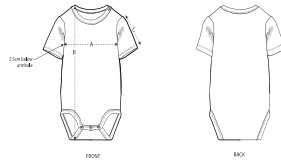

#### Corte entallado

- Manga pegada
- Ribete de canalé 1x1 en el cuello y la apertura de la pierna
- Solapa a presión en el hombro
- Cierre a presión en la parte trasera

#### Wash Instructions

Lavar juntos los colores similares, no planchar la parte estampada, lavar y planchar del revés.

SIZES	9-12 M/74-80CM	6-9 M/68-74CM	3-6 M/62-68CM	0-3 M/56-62CM	12-18 M/80-86CM	18-24 M/86-92CM
A Half Chest	22	21	20	19	23	24.5
B Body Length	43	41	38	35	45	48
C Sleeve Length	7.5	7	6.5	6	8	8.5