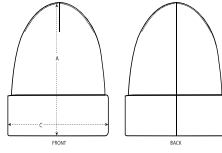

STAU772 - RIB BEANIE

Gorro de punto elástico

No se aplica

- Cuatro costuras para dar forma en la parte superior
- Doblado plegable
- Dos capas

Combo options

Fisherman Beanie

Shell : 1x1 Full needle rib , 20% poliéster reciclado , 80% algodón orgánico hilado y peinado , Tejido lavado

Printing Specifications

Descargue nuestra guía de estampados para consultar las técnicas de estampación adecuadas.

Certifications & memberships

Wash Instructions

Lavar juntos los colores similares, no planchar la parte estampada, lavar y planchar del revés.

SIZES		OS
A	Height	28.5
C	Width	22

PACKING

SIZES		OS
PCS/BAG		10
PCS/BOX		100