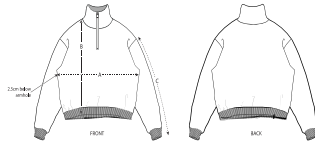

COLORS

ESSENTIAL
HEATHERS

UNISEX CREW NECK SWEATSHIRTS
STSU795 - MILLER DRY

La sudadera unisex con media cremallera

Extragrande

- Manga pegada
- Cuello alto en tejido principal
- Bies interior de espiga en cuello y cremallera
- Media cremallera central delantera
- Canalé 2x1 en puños y bajo
- Sisas, puños y bajo con pespunte doble

Combo options

Shell : Felpa no perchada , 100% Cotton - Organic Carded , Dry Handfeel , 400 GSM

Printing Specifications

Descargue nuestra guía de estampados para consultar las técnicas de estampación adecuadas.

Certifications & memberships

Wash Instructions

Lavar colores similares juntos, no planchar la parte estampada, lavar y planchar del revés. Cerrar las cremalleras antes de lavar.

SIZES		XXS	XS	S	M	L	XL	XXL	3XL
A	Half Chest	56.5	59	61.5	64	67	70	73	76
B	Body Length	61	63	68	72	74	76	78	80
C	Sleeve Length	56.5	57.5	61.5	63	64.5	66	67.5	67.5