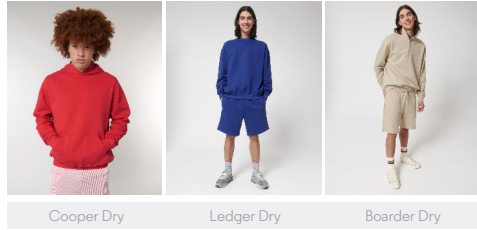

COLORS

ESSENTIAL
HEATHERS

UNISEX CREW NECK SWEATSHIRTS
STSU795 - MILLER DRY

La sudadera unisex con media cremallera

Extragrande

- Manga pegada
- Cuello alto en tejido principal
- Bies interior de espiga en cuello y cremallera
- Media cremallera central delantera
- Canalé 2x1 en puños y bajo
- Sisas, puños y bajo con pespunte doble

Combo options

Shell : Felpa no perchada , 100% Cotton - Organic Carded , Dry Handfeel , 400 GSM

Printing Specifications

Descargue nuestra guía de estampados para consultar las técnicas de estampación adecuadas.