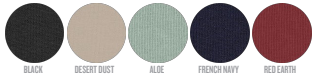

COLORS

ESSENTIAL
HEATHERS

UNISEX CREW NECK SWEATSHIRTS
STSU795 - MILLER DRY

La sudadera unisex con media cremallera

Extragrande

- Manga pegada
- Cuello alto en tejido principal
- Bies interior de espiga en cuello y cremallera
- Media cremallera central delantera
- Canalé 2x1 en puños y bajo
- Sisas, puños y bajo con pespunte doble

Combo options

Shell : Felpa no perchada , 100% Cotton - Organic Carded , Dry Handfeel , 400 GSM

Printing Specifications

Descargue nuestra guía de estampados para consultar las técnicas de estampación adecuadas.