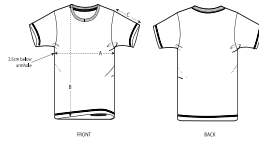

#### Corte normal

- Manga pegada
- Canalé 1x1 en cuello
- Bies interior en el tejido principal en la parte trasera del cuello
- Pespunte doble en puños y bajo
- Producto con estampado dip dye, la apariencia de cada prenda puede variar, puede desteñir, siga la etiqueta de cuidado
- Lea detenidamente las recomendaciones de impresión

#### Wash Instructions

Lavar y secar por separado, puede desteñir, no planchar la parte estampada, lavar y planchar del revés.

Esta prenda tiene un estampado dip dye. El aspecto de cada prenda puede variar. El efecto teñido puede desaparecer con el tiempo. El color puede transferirse por fricción a otros materiales de tonos más claros. Utilice un detergente suave sin lejía.

SIZES	3-4	5-6/110-116CM	7-8/122-128CM	9-11/134-146CM	12-14
A Half Chest	33	35	37	41	44
B Body Length	42	46	51.5	57.5	62.5
C Sleeve Length	11.5	12.5	14.5	16.5	18.5