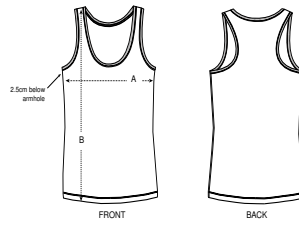

STTWO13 - STELLA DREAMER

Camiseta de tirantes ajustada de mujer

Corte entallado

- Sin mangas
- Bies de canalé 1x1 en cuello y hombros, puntada doble estrecha
- Bies interior de tejido principal en el cuello
- Puntada doble estrecha en bajo

Combo options

Stanley Specter

Shell : Punto de jersey sencillo, 100% algodón orgánico hilado y peinado, Tejido lavado, 120 GSM

Printing Specifications

Adecuado para todo tipo de técnicas de impresión. Visite nuestra página web para más información.

Certifications & memberships

Wash Instructions

Lavar con colores similares, no planchar el estampado, dar la vuelta a la prenda para lavarla, plancharla por el revés.

SIZES		XS	S	M	L	XL	XXL
A	Half Chest	37.5	40	43	46	49	52
B	Body Length	63	65	67	69	70	70

Some sizes are only available on a limited number of colours. Please check our webshop for latest information

PACKING

SIZES	XS	S	M	L	XL	XXL
PCS/BAG	5	5	5	5	5	5
PCS/BOX	100	100	100	100	100	100