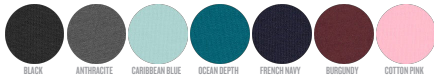

WHITES

WHITE

COLORS

ESSENTIAL HEATHERS

MUJER CAMISETAS SIN MANGAS

STTWO13 - STELLA DREAMER

Camiseta de tirantes ajustada de mujer

Corte entallado

- Sin mangas
- Bies de canalé 1x1 en cuello y hombros, puntada doble estrecha
- Bies interior de tejido principal en el cuello
- Puntada doble estrecha en bajo

Combo options

Shell : Punto de jersey sencillo, 100% algodón orgánico hilado y peinado, Tejido lavado, 120 GSM

Printing Specifications

Adecuado para todo tipo de técnicas de impresión. Visite nuestra página web para más información.

Certifications & memberships

Wash Instructions

Lavar con colores similares, no planchar el estampado, dar la vuelta a la prenda para lavarla, plancharla por el revés.