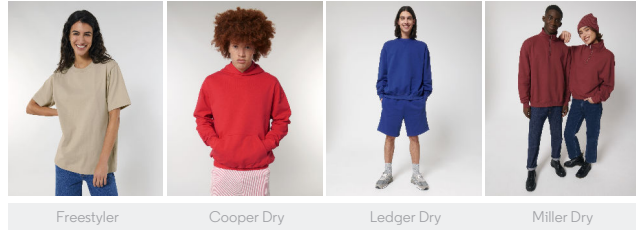

COLORS

ESSENTIAL HEATHERS

UNISEX PANTALONES DE JOGGING STBUI57 - JAMMER DRY

Pantalón jogger unisex de tacto seco

Corte suelto

- Cinturilla y bajo de pernera elásticos del mismo tejido
- Cordones planos en el color del tejido con la punta doblada para un remate cuidado
- Cordones dentro de la cinturilla
- Ojales bordados
- Bolsillos delanteros de ojal
- Bolsillo plastrón trasero
- Pespunte doble estrecho en las costuras laterales y el bajo

Combo options

Shell : Felpa no perchada , 100% Cotton - Organic Carded , Dry Handfeel , 400 GSM

Printing Specifications

Descarga nuestra guía de estampados para consultar las técnicas de estampación adecuadas.